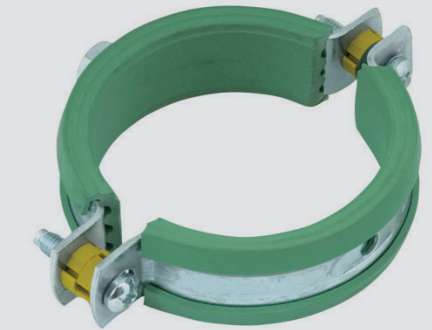

### Copper Pipe

Outside Diameter (OD)	Black Rubber Lined Clamps		Brass Munsen Rings		Talon Pipe Clips - Single	
Metric	Code	Size / Description	Code	Size / Description	Code	Size / Description
10mm					321902525	10mm OD
15mm	321702392	(M8/M10) 15-19mm OD / 3/8" NB	321502174	(M10) 15mm OD	321902526	15mm OD
22mm	321702393	(M8/M10) 20-24mm OD / 1/2" NB	321502175	(M10) 22mm OD	321902527	22mm OD
28mm	321702394	(M8/M10) 25-30mm OD / 3/4" NB	321502176	(M10) 28mm OD	321902528	28mm OD
35mm	321702395	(M8/M10) 32-37mm OD / 1" NB	321502177	(M10) 35mm OD		
42mm	321702396	(M8/M10) 38-43mm OD / 1 1/4" NB	321502178	(M10) 42mm OD		
54mm	321702398	(M8/M10) 50-56mm OD	321502179	(M10) 54mm OD		
67mm	321702400	(M8/M10) 63-67mm OD				
76mm	321702402	(M8/M10) 75-80mm OD / 2 1/2" NB				
108mm	321702407	(M8/M10) 108-116mm OD / 4" NB				
133mm	321702409	(M8/M10) 131-135mm OD				
159mm	321702412	(M8/M10) 159-168mm OD / 6" NB				

# CLAMPS TO SUIT COMMON PIPE SIZES

This chart provides a handy guide to show which of our pipe clamps are suitable for use with popular pipe sizes.

## Clamps for Metric PVC Pipe

### Metric PVC Pipe

Outside Diameter (OD)	Green Rubber Lined Clamps	
Metric	Code	Size / Description
16mm	321711045	(M8/M10) 16mm OD
20mm	321705777	(M8/M10) 20mm OD
25mm	321702432	(M8/M10) 25mm OD
32mm	321702433	(M8/M10) 32mm OD
40mm	321702434	(M8/M10) 40mm OD
50mm	321702435	(M8/M10) 50mm OD
63mm	321702436	(M8/M10) 63mm OD
75mm	321702437	(M8/M10) 75mm OD
90mm	321702438	(M8/M10) 90mm OD
110mm	321702430	(M8/M10) 110mm OD
125mm	321702431	(M8/M10) 125mm OD
135mm	321711048	(M8/M10) 135mm OD
160mm	321711046	(M8/M10) 160mm OD